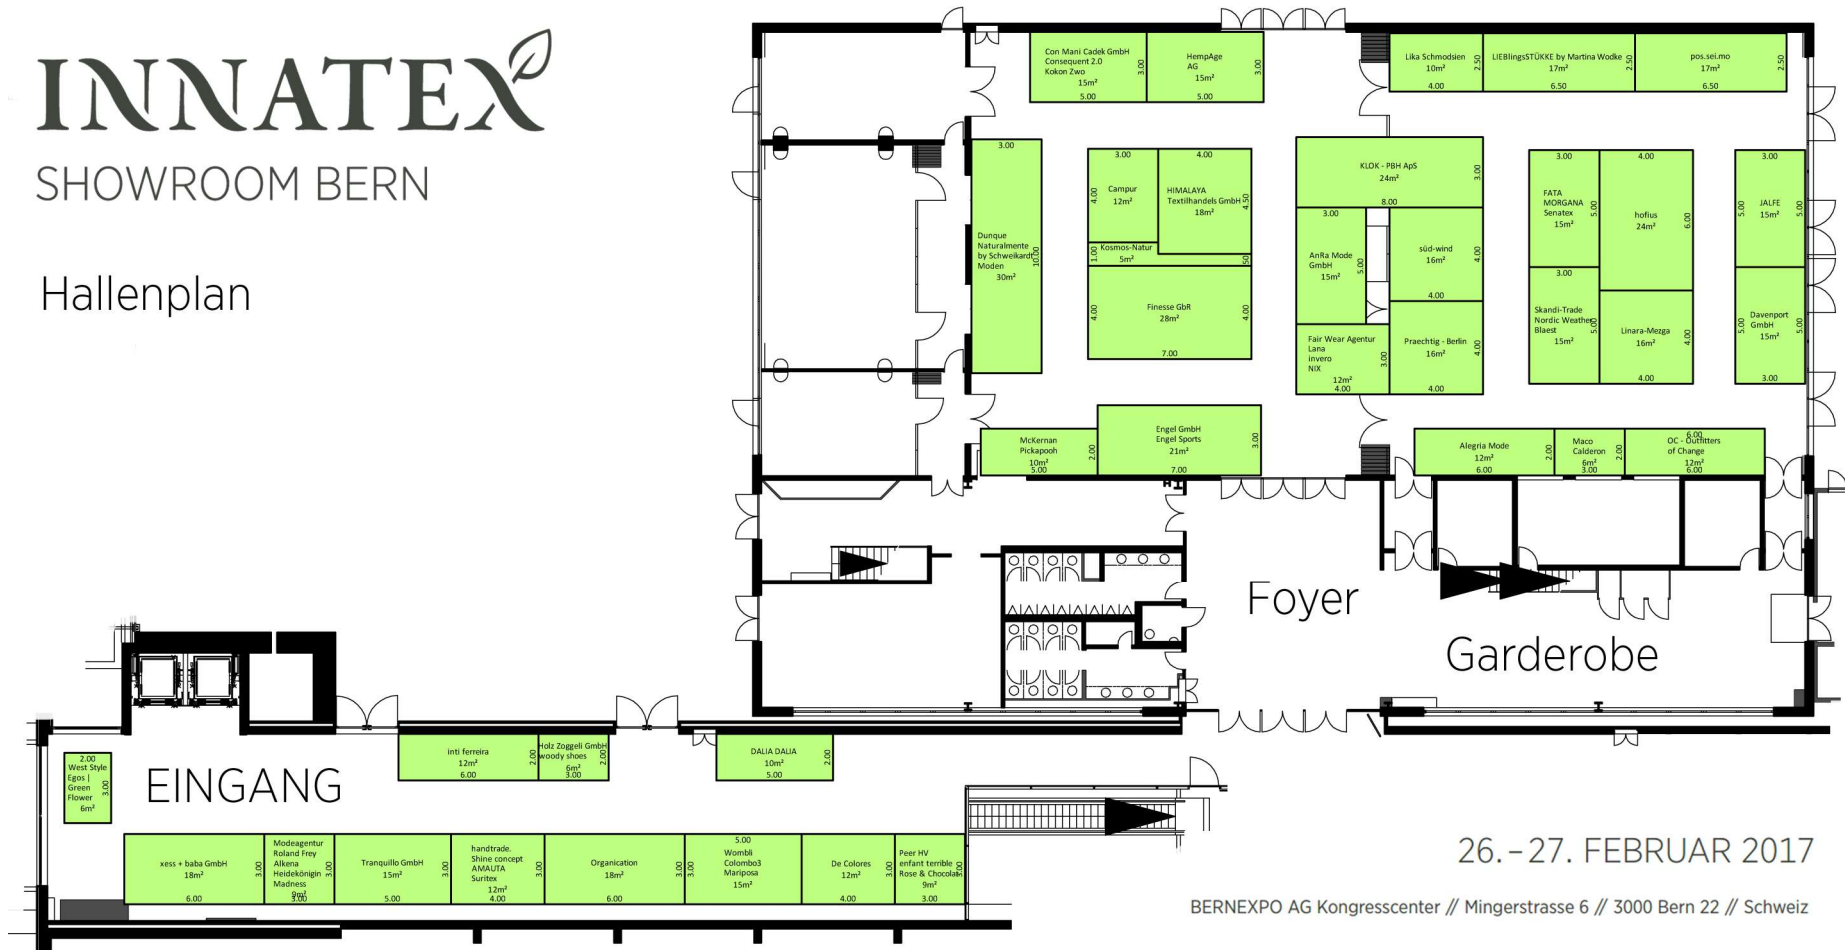

# INNATEX

SHOWROOM BERN

Hallenplan

26. - 27. FEBRUAR 2017

BERNEXPO AG Kongresscenter // Mingerstrasse 6 // 3000 Bern 22 // Schweiz